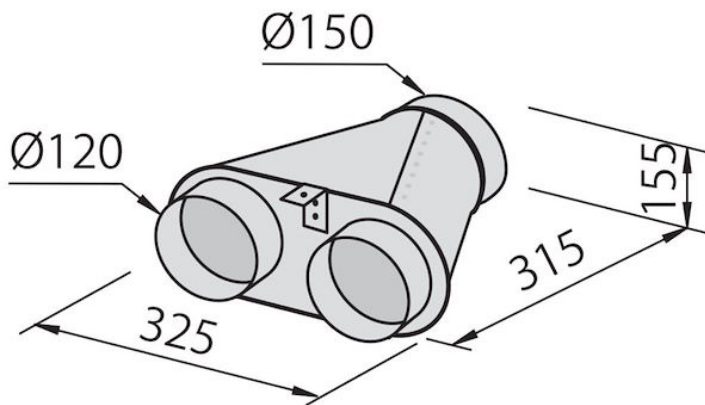

Verteiler für 2 Rohre

Zubehör und Ergänzungen

Code: 2523 000

EINZELHEITEN

Art des Zubehörs

Zubehör für Abzugshauben